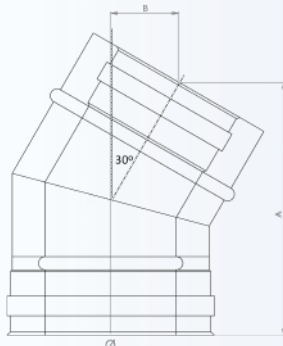

ΚΑΜΙΝΑΔΑ 0.50m

Ø (mm)	A (mm)
Ø80-130	493
Ø100-150	493
Ø130-180	493
Ø150-200	493
Ø180-230	493
Ø200-250	493
Ø250-300	493
Ø300-350	493

ΚΑΜΙΝΑΔΑ 0.25m

Ø (mm)	A (mm)
Ø80-130	293
Ø100-150	293
Ø130-180	293
Ø150-200	293
Ø180-230	293
Ø200-250	293
Ø250-300	293
Ø300-350	293

Ø (mm)	A (mm)
Ø80-130	550-950
Ø100-150	550-950
Ø130-180	550-950
Ø150-200	550-950
Ø180-230	550-950
Ø200-250	550-950
Ø250-300	550-950
Ø300-350	550-950

ΔΙΑΣΤΑΣΕΙΣ ΤΕΜΑΧΙΩΝ ΚΑΜΙΝΑΔΑΣ & ΕΞΑΡΤΗΜΑΤΩΝ ΔΙΠΛΟΥ ΤΟΙΧΩΜΑΤΟΣ

ΓΩΝΙΑ 15°

Ø (mm)	A (mm)	B (mm)
Ø80-130	204,5	27,0
Ø100-150	207,1	27,4
Ø130-180	211,0	27,9
Ø150-200	213,6	28,3
Ø180-230	217,5	28,8
Ø200-250	220,0	29,1
Ø250-300	226,5	30,0
Ø300-350	233,0	30,8

ΓΩΝΙΑ 30°

Ø (mm)	A (mm)	B (mm)
Ø80-130	210,6	56,7
Ø100-150	215,6	58,0
Ø130-180	223,1	60,0
Ø150-200	228,1	61,4
Ø180-230	235,6	63,4
Ø200-250	240,6	64,7
Ø250-300	253,1	68,1
Ø300-350	265,6	71,4

ΓΩΝΙΑ 45°

Ø (mm)	A (mm)	B (mm)
Ø80-130	191,0	79,1
Ø100-150	198,1	82,1
Ø130-180	208,7	86,4
Ø150-200	215,8	89,4
Ø180-230	226,4	93,8
Ø200-250	233,5	69,7
Ø250-300	251,2	104,0
Ø300-350	268,8	111,3

ΓΩΝΙΑ 67°

Ø (mm)	A (mm)	B (mm)
Ø80-130	215,6	142,7
Ø100-150	224,8	148,8
Ø130-180	238,6	157,9
Ø150-200	247,8	164,0
Ø180-230	261,6	173,1
Ø200-250	270,8	179,2
Ø250-300	293,8	194,5
Ø300-350	316,8	209,7