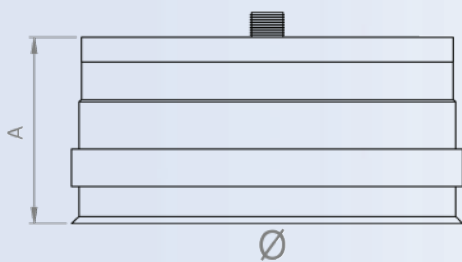

ΔΙΑΣΤΑΣΕΙΣ ΤΕΜΑΧΙΩΝ ΚΑΜΙΝΑΔΑΣ & ΕΞΑΡΤΗΜΑΤΩΝ ΜΟΝΟΥ ΤΟΙΧΩΜΑΤΟΣ

ΤΑΦ 90°

Ø (mm)	A (mm)	B (mm)
Ø80	223	78
Ø100	243	78
Ø120	263	90
Ø130	273	78
Ø150	293	78
Ø160	303	90
Ø180	323	78
Ø200	343	78
Ø230	373	78
Ø250	393	78
Ø300	443	78
Ø350	493	90

artkamin

ΤΑΠΑ ΘΗΛ.

Ø (mm)	A (mm)
Ø80	75
Ø100	75
Ø120	75
Ø130	75
Ø150	75
Ø160	75
Ø180	75
Ø200	75
Ø230	75
Ø250	75
Ø300	75
Ø350	75