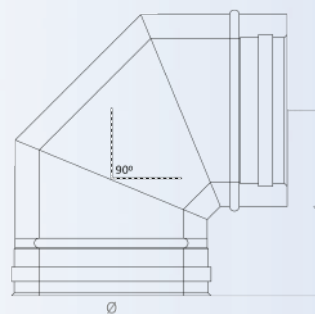

ΓΩΝΙΑ 15°

Ø (mm)	A (mm)	B (mm)
Ø80-130	204,5	27,0
Ø100-150	207,1	27,4
Ø130-180	211,0	27,9
Ø150-200	213,6	28,3
Ø180-230	217,5	28,8
Ø200-250	220,0	29,1
Ø250-300	226,5	30,0
Ø300-350	233,0	30,8

ΓΩΝΙΑ 30°

Ø (mm)	A (mm)	B (mm)
Ø80-130	210,6	56,7
Ø100-150	215,6	58,0
Ø130-180	223,1	60,0
Ø150-200	228,1	61,4
Ø180-230	235,6	63,4
Ø200-250	240,6	64,7
Ø250-300	253,1	68,1
Ø300-350	265,6	71,4

ΓΩΝΙΑ 45°

Ø (mm)	A (mm)	B (mm)
Ø80-130	191,0	79,1
Ø100-150	198,1	82,1
Ø130-180	208,7	86,4
Ø150-200	215,8	89,4
Ø180-230	226,4	93,8
Ø200-250	233,5	69,7
Ø250-300	251,2	104,0
Ø300-350	268,8	111,3

ΓΩΝΙΑ 67°

Ø (mm)	A (mm)	B (mm)
Ø80-130	215,6	142,7
Ø100-150	224,8	148,8
Ø130-180	238,6	157,9
Ø150-200	247,8	164,0
Ø180-230	261,6	173,1
Ø200-250	270,8	179,2
Ø250-300	293,8	194,5
Ø300-350	316,8	209,7

ΓΩΝΙΑ 90°

Ø (mm)	A (mm)
Ø80-130	170
Ø100-150	180
Ø130-180	195
Ø150-200	205
Ø180-230	220
Ø200-250	230
Ø250-300	255
Ø300-350	280

ΔΙΑΣΤΑΣΕΙΣ ΤΕΜΑΧΙΩΝ ΚΑΜΙΝΑΔΑΣ & ΕΞΑΡΤΗΜΑΤΩΝ ΔΙΠΛΟΥ ΤΟΙΧΩΜΑΤΟΣ

ΤΑΦ 90°

Ø (mm)	A (mm)	B (mm)
Ø80-130	273	78
Ø100-150	293	78
Ø130-180	323	78
Ø150-200	343	78
Ø180-230	373	78
Ø200-250	393	78
Ø250-300	443	78
Ø300-350	493	78

ΗΜΙΤΑΦ 135°

Ø (mm)	A (mm)	B (mm)
Ø80-130	344,0	188,7
Ø100-150	372,0	205,8
Ø130-180	414,5	231,4
Ø150-200	442,8	248,5
Ø180-230	485,3	274,1
Ø200-250	513,5	291,2
Ø250-300	584,2	333,8
Ø300-350	655,0	376,5

ΤΑΠΑ ΑΡΣ.