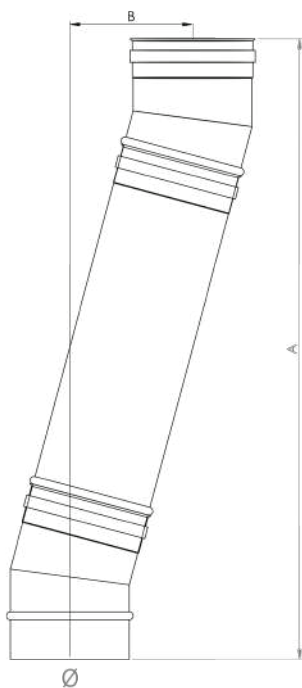

ΓΩΝΙΑ 15° ΜΕ ΚΟΜΜΑΤΙ 0.50m

Ø (mm)	A (mm)	B (mm)
Ø80	663,0	137,3
Ø100	668,1	138,0
Ø120	673,3	138,7
Ø130	675,9	139,0
Ø150	681,1	139,7
Ø160	683,7	140,0
Ø180	688,9	140,7
Ø200	694,0	141,4
Ø230	701,8	142,4
Ø250	707,0	143,1
Ø300	719,9	144,8
Ø350	732,9	146,5