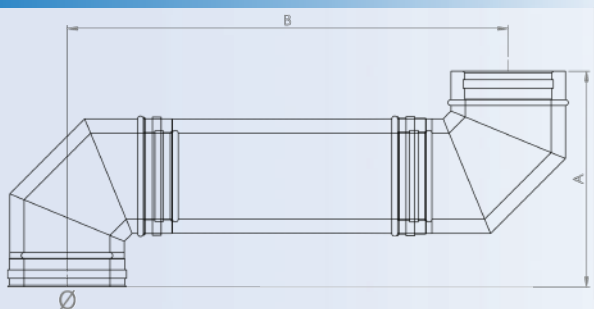

ΓΩΝΙΑ 90° ΜΕ ΚΟΜΜΑΤΙ 0.50m

Ø (mm)	A (mm)	B (mm)
Ø80-130	369,8	744,8
Ø100-150	389,8	764,8
Ø130-180	419,8	794,8
Ø150-200	439,8	814,8
Ø180-230	469,8	844,8
Ø200-250	489,8	864,8
Ø250-300	539,8	914,8
Ø300-350	589,8	964,8