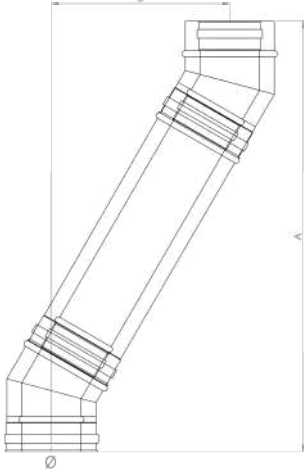

ΓΩΝΙΑ 30° ΜΕ ΚΟΜΜΑΤΙ 0.50m

Ø (mm)	A (mm)	B (mm)
Ø80-130	714,4	291,9
Ø100-150	724,4	294,6
Ø130-180	739,4	298,6
Ø150-200	749,4	301,2
Ø180-230	764,4	305,3
Ø200-250	774,4	308,0
Ø250-300	799,4	314,7
Ø300-350	824,4	321,4