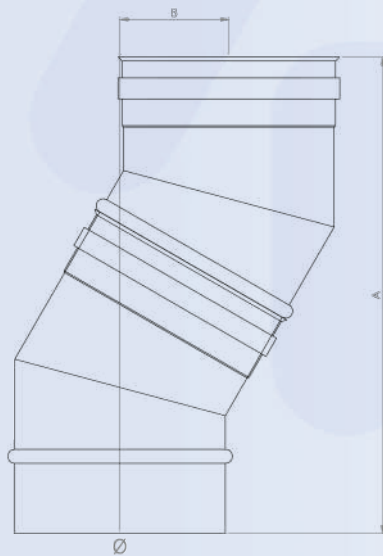

ΓΩΝΙΑ 30°

Ø (mm)	A (mm)	B (mm)
Ø80	257,9	55,7
Ø100	267,9	58,4
Ø120	277,9	61,1
Ø130	282,9	62,4
Ø150	292,9	65,1
Ø160	297,9	66,4
Ø180	307,9	67,1
Ø200	317,9	71,8
Ø230	332,9	75,8
Ø250	342,9	78,5
Ø300	367,9	85,2
Ø350	392,9	91,9