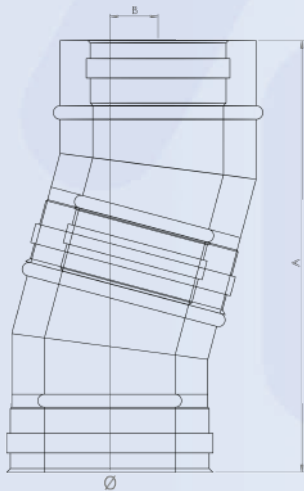

ΓΩΝΙΑ 15°

Ø (mm)	A (mm)	B (mm)
Ø80-130	361,0	39,6
Ø100-150	366,2	40,3
Ø130-180	374,0	41,3
Ø150-200	379,1	42,0
Ø180-230	386,9	43,0
Ø200-250	392,1	43,7
Ø250-300	405,0	45,4
Ø300-350	418,0	47,1