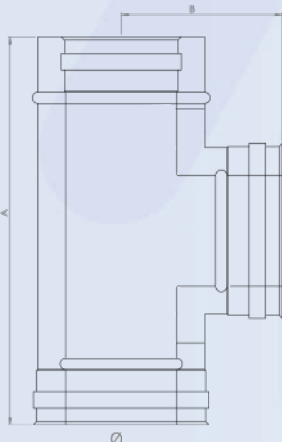

ΓΩΝΙΑ 45°

Ø (mm)	A (mm)	B (mm)
Ø80-130	191,0	79,1
Ø100-150	198,1	82,1
Ø130-180	208,7	86,4
Ø150-200	215,8	89,4
Ø180-230	226,4	93,8
Ø200-250	233,5	69,7
Ø250-300	251,2	104,0
Ø300-350	268,8	111,3

ΓΩΝΙΑ 67°

Ø (mm)	A (mm)	B (mm)
Ø80-130	215,6	142,7
Ø100-150	224,8	148,8
Ø130-180	238,6	157,9
Ø150-200	247,8	164,0
Ø180-230	261,6	173,1
Ø200-250	270,8	179,2
Ø250-300	293,8	194,5
Ø300-350	316,8	209,7

ΓΩΝΙΑ 90°

Ø (mm)	A (mm)
Ø80-130	170
Ø100-150	180
Ø130-180	195
Ø150-200	205
Ø180-230	220
Ø200-250	230
Ø250-300	255
Ø300-350	280

ΔΙΑΣΤΑΣΕΙΣ ΤΕΜΑΧΙΩΝ ΚΑΜΙΝΑΔΑΣ & ΕΞΑΡΤΗΜΑΤΩΝ ΔΙΠΛΟΥ ΤΟΙΧΩΜΑΤΟΣ

ΤΑΦ 90°

Ø (mm)	A (mm)	B (mm)
Ø80-130	273	78
Ø100-150	293	78
Ø130-180	323	78
Ø150-200	343	78
Ø180-230	373	78
Ø200-250	393	78
Ø250-300	443	78
Ø300-350	493	78

ΗΜΙΤΑΦ 135°

Ø (mm)	A (mm)	B (mm)
Ø80-130	344,0	188,7
Ø100-150	372,0	205,8
Ø130-180	414,5	231,4
Ø150-200	442,8	248,5
Ø180-230	485,3	274,1
Ø200-250	513,5	291,2
Ø250-300	584,2	333,8
Ø300-350	655,0	376,5

ΤΑΠΑ ΑΡΣ.