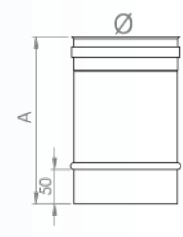

ΔΙΑΣΤΑΣΕΙΣ ΤΕΜΑΧΙΩΝ ΚΑΜΙΝΑΔΑΣ & ΕΞΑΡΤΗΜΑΤΩΝ ΜΟΝΟΥ ΤΟΙΧΩΜΑΤΟΣ

ΚΑΜΙΝΑΔΑ 1m

∅ (mm)	A (mm)
∅80	993
∅100	993
∅120	993
∅130	993
∅150	993
∅160	993
∅180	993
∅200	993
∅230	993
∅250	993
∅300	993
∅350	993

ΚΑΜΙΝΑΔΑ 0.50m

∅ (mm)	A (mm)
∅80	493
∅100	493
∅120	493
∅130	493
∅150	493
∅160	493
∅180	493
∅200	493
∅230	493
∅250	493
∅300	493
∅350	493

ΚΑΜΙΝΑΔΑ 0.25m

∅ (mm)	A (mm)
∅80	293
∅100	293
∅120	293
∅130	293
∅150	293
∅160	293
∅180	293
∅200	293
∅230	293
∅250	293
∅300	293
∅350	293