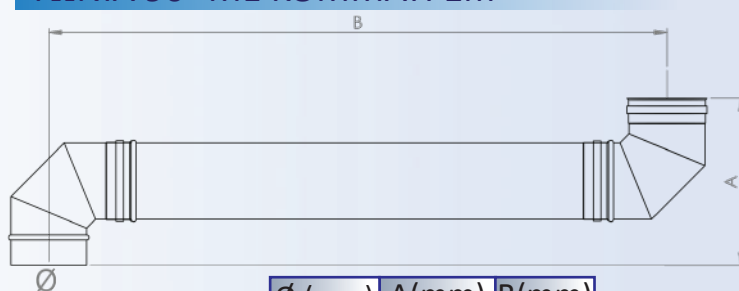

ΓΩΝΙΑ 90° ΜΕ ΚΟΜΜΑΤΙ 1m

Ø (mm)	A(mm)	B(mm)
Ø80	259,6	1144,6
Ø100	279,6	1164,6
Ø120	299,6	1184,6
Ø130	309,6	1194,6
Ø150	329,6	1214,6
Ø160	339,6	1224,6
Ø180	359,6	1244,6
Ø200	379,6	1264,6
Ø230	409,6	2194,6
Ø250	429,6	1314,6
Ø300	479,6	1364,6
Ø350	529,6	1414,6