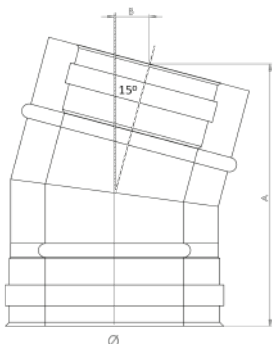

ΓΩΝΙΑ 15°

Ø (mm)	A (mm)	B (mm)
Ø80-130	204,5	27,0
Ø100-150	207,1	27,4
Ø130-180	211,0	27,9
Ø150-200	213,6	28,3
Ø180-230	217,5	28,8
Ø200-250	220,0	29,1
Ø250-300	226,5	30,0
Ø300-350	233,0	30,8