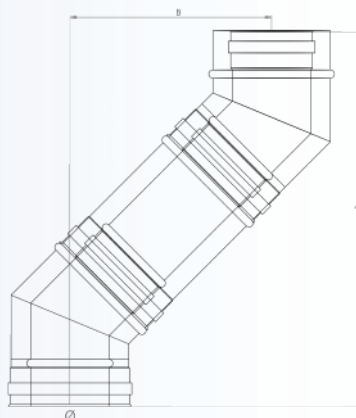

ΓΩΝΙΑ 30° ΜΕ ΚΟΜΜΑΤΙ 0.50m

Ø (mm)	A (mm)	B (mm)
Ø80-130	714,4	291,9
Ø100-150	724,4	294,6
Ø130-180	739,4	298,6
Ø150-200	749,4	301,2
Ø180-230	764,4	305,3
Ø200-250	774,4	308,0
Ø250-300	799,4	314,7
Ø300-350	824,4	321,4

ΓΩΝΙΑ 30° ΜΕ ΚΟΜΜΑΤΙ 1m

Ø (mm)	A (mm)	B (mm)
Ø80-130	1147,4	541,9
Ø100-150	1157,4	544,6
Ø130-180	1172,4	548,6
Ø150-200	1182,4	551,3
Ø180-230	1197,4	555,3
Ø200-250	1207,4	558,0
Ø250-300	1232,4	564,6
Ø300-350	1257,4	571,3

ΑΞΟΝΙΚΗ ΜΕΤΑΤΟΠΙΣΗ ΚΑΜΙΝΑΔΑΣ ΔΙΠΛΟΥ ΤΟΙΧΩΜΑΤΟΣ

ΓΩΝΙΑ 45°

Ø (mm)	A (mm)	B (mm)
Ø80-130	384,1	134,2
Ø100-150	398,2	140,1
Ø130-180	419,5	148,9
Ø150-200	433,6	154,8
Ø180-230	454,8	163,5
Ø200-250	469,0	169,4
Ø250-300	504,3	184,0
Ø300-350	539,7	198,7

ΓΩΝΙΑ 45° ΜΕ ΚΟΜΜΑΤΙ 0.25m

Ø (mm)	A (mm)	B (mm)
Ø80-130	477,3	249,5
Ø100-150	491,5	255,3
Ø130-180	512,7	264,1
Ø150-200	526,8	270,0
Ø180-230	548,0	278,8
Ø200-250	562,2	284,6
Ø250-300	597,5	299,2
Ø300-350	632,9	313,9