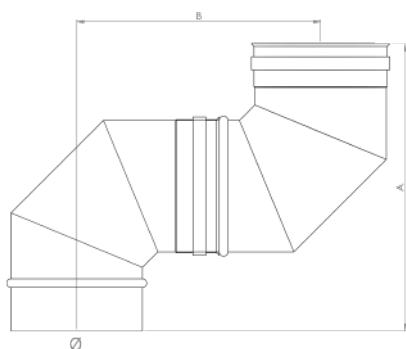

ΓΩΝΙΑ 90°

Ø (mm)	A (mm)	B (mm)
Ø80	255.36	205.36
Ø100	275.36	225.36
Ø120	295.36	245.36
Ø130	305.36	255.36
Ø150	325.36	275.36
Ø160	335.36	285.36
Ø180	355.36	305.36
Ø200	375.36	325.36
Ø230	405.30	355.36
Ø250	425.36	375.36
Ø300	475.30	425.36
Ø350	525.36	475.36