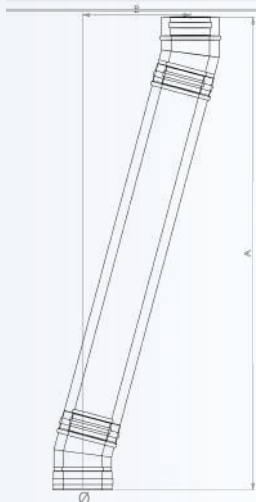

ΓΩΝΙΑ 15° ΜΕ ΚΟΜΜΑΤΙ 1m

Ø (mm)	A (mm)	B (mm)
Ø80-130	1220,9	275,9
Ø100-150	1226,0	276,6
Ø130-180	1233,8	277,6
Ø150-200	1239,0	278,3
Ø180-230	1246,7	279,3
Ø200-250	1251,9	280,0
Ø250-300	1264,9	281,7
Ø300-350	1277,8	283,4