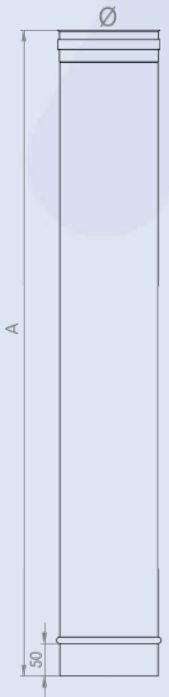

ΔΙΑΣΤΑΣΕΙΣ ΤΕΜΑΧΙΩΝ ΚΑΜΙΝΑΔΑΣ & ΕΞΑΡΤΗΜΑΤΩΝ ΜΟΝΟΥ ΤΟΙΧΩΜΑΤΟΣ

ΚΑΜΙΝΑΔΑ 1m

∅ (mm)	A (mm)
∅80	993
∅100	993
∅120	993
∅130	993
∅150	993
∅160	993
∅180	993
∅200	993
∅230	993
∅250	993
∅300	993
∅350	993

ΚΑΜΙΝΑΔΑ 0.50m

∅ (mm)	A (mm)
∅80	493
∅100	493
∅120	493
∅130	493
∅150	493
∅160	493
∅180	493
∅200	493
∅230	493
∅250	493
∅300	493
∅350	493

ΚΑΜΙΝΑΔΑ 0.25m

∅ (mm)	A (mm)
∅80	293
∅100	293
∅120	293
∅130	293
∅150	293
∅160	293
∅180	293
∅200	293
∅230	293
∅250	293
∅300	293
∅350	293

ΚΑΜΙΝΑΔΑ ΡΥΘΜΙΖΟΜΕΝΗ 0.30-0.45m

∅ (mm)	A (mm)
∅80	300-450
∅100	300-450
∅120	300-450
∅130	300-450
∅150	300-450
∅160	300-450
∅180	300-450
∅200	300-450
∅230	300-450
∅250	300-450
∅300	300-450
∅350	300-450

ΚΑΜΙΝΑΔΑ ΡΥΘΜΙΖΟΜΕΝΗ 0.55-0.95m

ΓΩΝΙΑ 45°

Ø (mm)	A (mm)	B (mm)
Ø80	149,8	61,2
Ø100	156,8	64,1
Ø120	163,9	67,0
Ø130	167,5	68,5
Ø150	174,5	71,4
Ø160	178,0	72,9
Ø180	185,1	75,8
Ø200	192,2	78,8
Ø230	202,8	83,2
Ø250	209,9	86,1
Ø300	227,5	93,4
Ø350	245,2	100,8