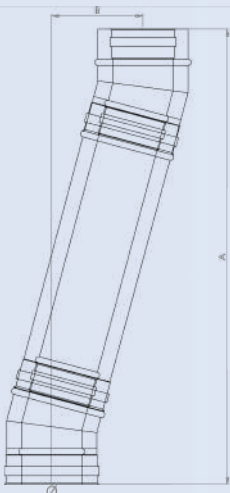

ΓΩΝΙΑ 15° ΜΕ ΚΟΜΜΑΤΙ 0.50m

Ø (mm)	A (mm)	B (mm)
Ø80-130	737,9	146,5
Ø100-150	743,1	147,2
Ø130-180	750,8	148,2
Ø150-200	756,0	148,9
Ø180-230	763,8	149,9
Ø200-250	769,0	150,6
Ø250-300	781,9	152,3
Ø300-350	794,8	154,0