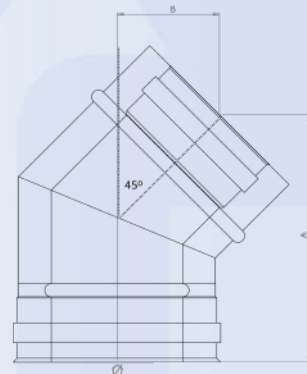

ΚΑΜΙΝΑΔΑ 0.50m

Ø (mm)	A (mm)
Ø80-130	493
Ø100-150	493
Ø130-180	493
Ø150-200	493
Ø180-230	493
Ø200-250	493
Ø250-300	493
Ø300-350	493

ΚΑΜΙΝΑΔΑ 0.25m

Ø (mm)	A (mm)
Ø80-130	293
Ø100-150	293
Ø130-180	293
Ø150-200	293
Ø180-230	293
Ø200-250	293
Ø250-300	293
Ø300-350	293

Ø (mm)	A (mm)
Ø80-130	550-950
Ø100-150	550-950
Ø130-180	550-950
Ø150-200	550-950
Ø180-230	550-950
Ø200-250	550-950
Ø250-300	550-950
Ø300-350	550-950

ΔΙΑΣΤΑΣΕΙΣ ΤΕΜΑΧΙΩΝ ΚΑΜΙΝΑΔΑΣ & ΕΞΑΡΤΗΜΑΤΩΝ ΔΙΠΛΟΥ ΤΟΙΧΩΜΑΤΟΣ

ΓΩΝΙΑ 15°

Ø (mm)	A (mm)	B (mm)
Ø80-130	204,5	27,0
Ø100-150	207,1	27,4
Ø130-180	211,0	27,9
Ø150-200	213,6	28,3
Ø180-230	217,5	28,8
Ø200-250	220,0	29,1
Ø250-300	226,5	30,0
Ø300-350	233,0	30,8

ΓΩΝΙΑ 30°

Ø (mm)	A (mm)	B (mm)
Ø80-130	210,6	56,7
Ø100-150	215,6	58,0
Ø130-180	223,1	60,0
Ø150-200	228,1	61,4
Ø180-230	235,6	63,4
Ø200-250	240,6	64,7
Ø250-300	253,1	68,1
Ø300-350	265,6	71,4

ΓΩΝΙΑ 45°

Ø (mm)	A (mm)	B (mm)
Ø80-130	191,0	79,1
Ø100-150	198,1	82,1
Ø130-180	208,7	86,4
Ø150-200	215,8	89,4
Ø180-230	226,4	93,8
Ø200-250	233,5	69,7
Ø250-300	251,2	104,0
Ø300-350	268,8	111,3

ΓΩΝΙΑ 67°

Ø (mm)	A (mm)	B (mm)
Ø80-130	215,6	142,7
Ø100-150	224,8	148,8
Ø130-180	238,6	157,9
Ø150-200	247,8	164,0
Ø180-230	261,6	173,1
Ø200-250	270,8	179,2
Ø250-300	293,8	194,5
Ø300-350	316,8	209,7