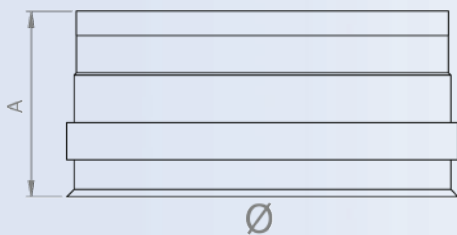

Ø (mm)	A (mm)
Ø80	75
Ø100	75
Ø120	75
Ø130	75
Ø150	75
Ø160	75
Ø180	75
Ø200	75
Ø230	75
Ø250	75
Ø300	75
Ø350	75