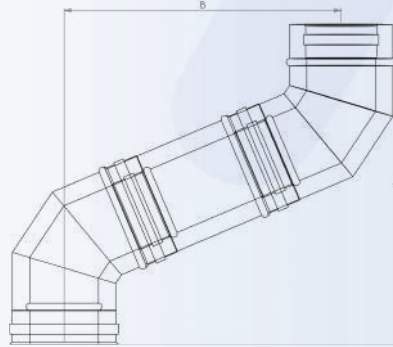

ΓΩΝΙΑ 67° ΜΕ ΚΟΜΜΑΤΙ 0.25m

Ø (mm)	A (mm)	B (mm)
Ø80-130	475,7	405,5
Ø100-150	494,1	417,7
Ø130-180	521,7	436,0
Ø150-200	540,2	448,2
Ø180-230	567,8	466,5
Ø200-250	586,2	478,6
Ø250-300	632,2	509,1
Ø300-350	678,2	539,6

artkamin