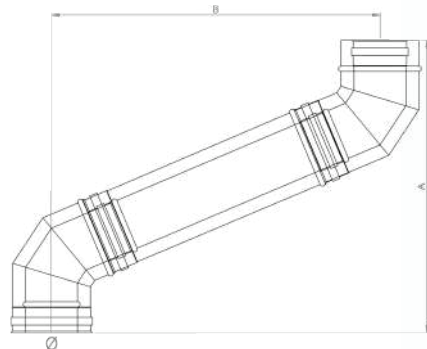

ΓΩΝΙΑ 67° ΜΕ ΚΟΜΜΑΤΙ 0.50m

Ø (mm)	A (mm)	B (mm)
Ø80-130	573,4	635,7
Ø100-150	591,8	647,8
Ø130-180	619,4	666,1
Ø150-200	637,8	678,3
Ø180-230	665,5	696,6
Ø200-250	683,9	708,8
Ø250-300	729,9	739,2
Ø300-350	775,9	769,7