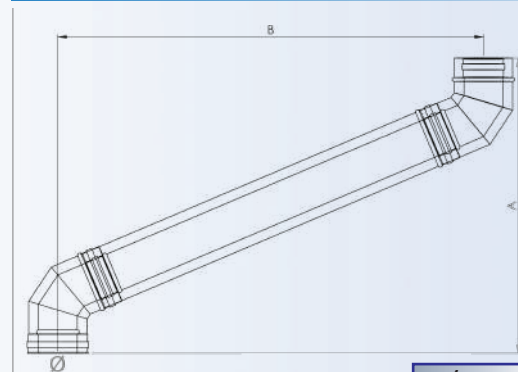

ΓΩΝΙΑ 67° ΜΕ ΚΟΜΜΑΤΙ 1m

Ø (mm)	A (mm)	B (mm)
Ø80-130	768,8	1095,9
Ø100-150	787,2	1108,1
Ø130-180	814,8	1126,4
Ø150-200	833,2	1138,6
Ø180-230	860,8	1156,8
Ø200-250	879,2	1169,0
Ø250-300	925,3	1199,5
Ø300-350	971,3	1230,0