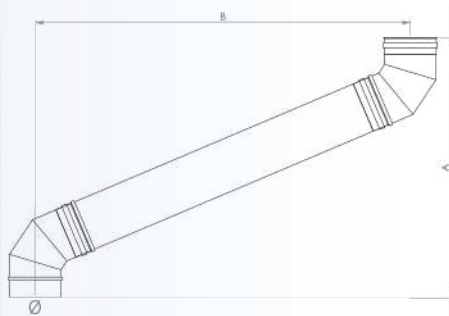

ΓΩΝΙΑ 67° ΜΕ ΚΟΜΜΑΤΙ 1m

Ø (mm)	A(mm)	B(mm)
Ø80	660,5	1023,0
Ø100	679,0	1035,1
Ø120	697,4	1047,3
Ø130	706,6	1053,4
Ø150	725,0	1065,6
Ø160	734,2	1071,7
Ø180	752,6	1083,9
Ø200	771,0	1096,1
Ø230	798,6	1114,4
Ø250	817,0	1126,5
Ø300	863,1	1157,0
Ø350	909,1	1187,5