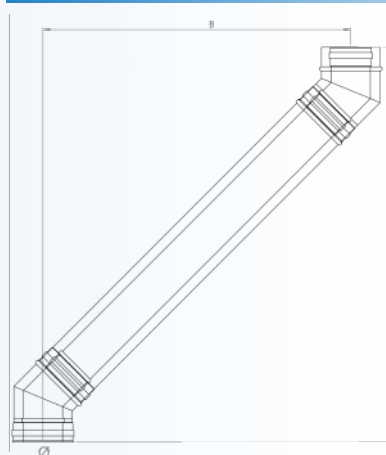

ΓΩΝΙΑ 45° ΜΕ ΚΟΜΜΑΤΙ 1m

Ø (mm)	A (mm)	B (mm)
Ø80-130	1007,6	779,8
Ø100-150	1021,8	785,6
Ø130-180	1043,0	794,4
Ø150-200	1057,1	800,3
Ø180-230	1078,3	809,1
Ø200-250	1092,5	814,9
Ø250-300	1127,9	829,6
Ø300-350	1163,2	844,2