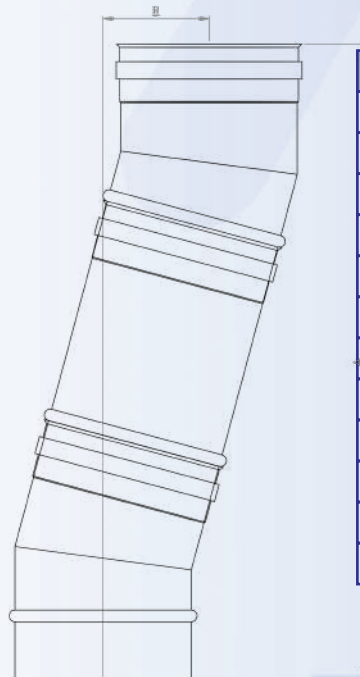

ΑΞΟΝΙΚΗ ΜΕΤΑΤΟΠΙΣΗ ΚΑΜΙΝΑΔΑΣ ΜΟΝΟΥ ΤΟΙΧΩΜΑΤΟΣ

ΓΩΝΙΑ 15°

Ø (mm)	A (mm)	B (mm)
Ø80	247,6	26,0
Ø100	252,8	26,7
Ø120	258,0	27,3
Ø130	260,6	27,7
Ø150	265,8	28,4
Ø160	268,3	28,8
Ø180	273,5	29,4
Ø200	278,7	30,1
Ø230	286,5	31,1
Ø250	291,6	31,8
Ø300	304,6	33,5
Ø350	317,5	35,2

ΓΩΝΙΑ 15° ΜΕ ΚΟΜΜΑΤΙ 0.25m

Ø (mm)	A (mm)	B (mm)
Ø80	421,5	72,6
Ø100	426,7	73,3
Ø120	431,8	74,0
Ø130	434,4	74,3
Ø150	439,6	75,0
Ø160	442,2	75,3
Ø180	447,4	76,0
Ø200	452,5	76,7
Ø230	460,3	77,7
Ø250	465,5	78,4
Ø300	478,4	80,1
Ø350	491,4	81,8