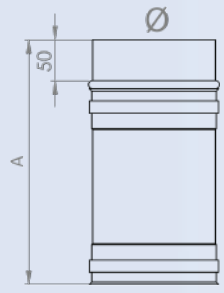

∅ (mm)	A (mm)
∅80	300-450
∅100	300-450
∅120	300-450
∅130	300-450
∅150	300-450
∅160	300-450
∅180	300-450
∅200	300-450
∅230	300-450
∅250	300-450
∅300	300-450
∅350	300-450