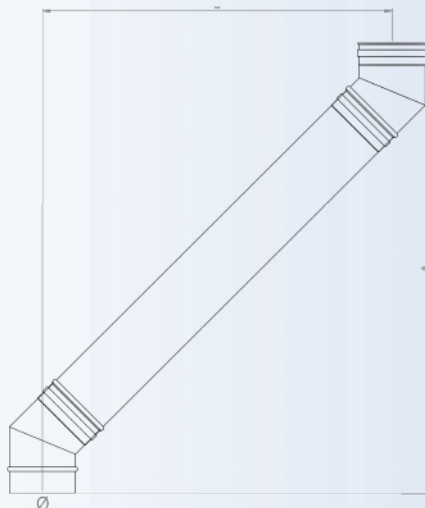

ΓΩΝΙΑ 45° ΜΕ ΚΟΜΜΑΤΙ 1m

Ø (mm)	A(mm)	B(mm)
Ø80	917,8	744,7
Ø100	931,9	750,5
Ø120	946,1	756,4
Ø130	953,1	759,3
Ø150	967,3	765,2
Ø160	974,4	768,1
Ø180	988,5	774,0
Ø200	1002,6	779,8
Ø230	1023,9	788,6
Ø250	1038,0	794,6
Ø300	1073,4	809,1
Ø350	1108,7	823,7