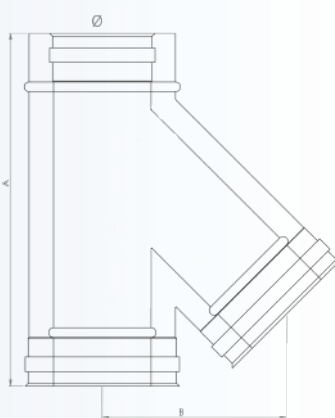

ΓΩΝΙΑ 45°

Ø (mm)	A (mm)	B (mm)
Ø80-130	191,0	79,1
Ø100-150	198,1	82,1
Ø130-180	208,7	86,4
Ø150-200	215,8	89,4
Ø180-230	226,4	93,8
Ø200-250	233,5	69,7
Ø250-300	251,2	104,0
Ø300-350	268,8	111,3

ΓΩΝΙΑ 67°

Ø (mm)	A (mm)	B (mm)
Ø80-130	215,6	142,7
Ø100-150	224,8	148,8
Ø130-180	238,6	157,9
Ø150-200	247,8	164,0
Ø180-230	261,6	173,1
Ø200-250	270,8	179,2
Ø250-300	293,8	194,5
Ø300-350	316,8	209,7

ΓΩΝΙΑ 90°

Ø (mm)	A (mm)
Ø80-130	170
Ø100-150	180
Ø130-180	195
Ø150-200	205
Ø180-230	220
Ø200-250	230
Ø250-300	255
Ø300-350	280

ΔΙΑΣΤΑΣΕΙΣ ΤΕΜΑΧΙΩΝ ΚΑΜΙΝΑΔΑΣ & ΕΞΑΡΤΗΜΑΤΩΝ ΔΙΠΛΟΥ ΤΟΙΧΩΜΑΤΟΣ

ΤΑΦ 90°

Ø (mm)	A (mm)	B (mm)
Ø80-130	273	78
Ø100-150	293	78
Ø130-180	323	78
Ø150-200	343	78
Ø180-230	373	78
Ø200-250	393	78
Ø250-300	443	78
Ø300-350	493	78

ΗΜΙΤΑΦ 135°

Ø (mm)	A (mm)	B (mm)
Ø80-130	344,0	188,7
Ø100-150	372,0	205,8
Ø130-180	414,5	231,4
Ø150-200	442,8	248,5
Ø180-230	485,3	274,1
Ø200-250	513,5	291,2
Ø250-300	584,2	333,8
Ø300-350	655,0	376,5

ΤΑΠΑ ΑΡΣ.