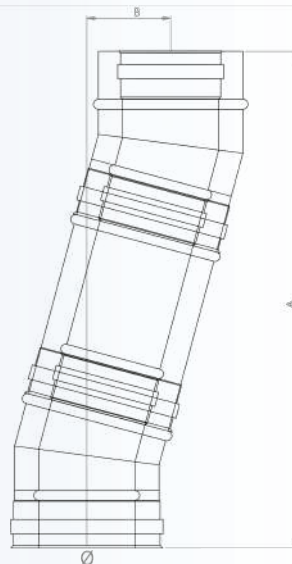

ΓΩΝΙΑ 15° ΜΕ ΚΟΜΜΑΤΙ 0.25m

Ø (mm)	A (mm)	B (mm)
Ø80-130	496,4	81,8
Ø100-150	501,6	82,5
Ø130-180	509,4	83,5
Ø150-200	514,5	84,2
Ø180-230	522,3	85,2
Ø200-250	527,5	85,9
Ø250-300	540,4	87,6
Ø300-350	553,4	89,3

artkamin