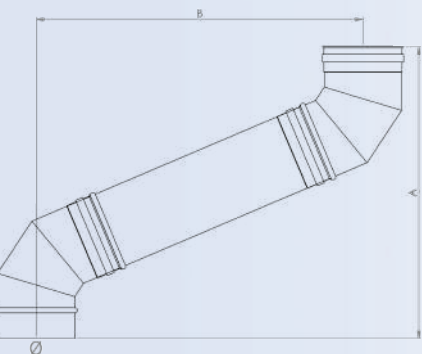

ΓΩΝΙΑ 67° ΜΕ ΚΟΜΜΑΤΙ 0.50m

Ø (mm)	A(mm)	B(mm)
Ø80	465,2	562,7
Ø100	483,6	574,9
Ø120	502,0	587,1
Ø130	511,2	593,2
Ø150	529,6	605,4
Ø160	538,8	611,5
Ø180	557,2	623,6
Ø200	575,6	635,8
Ø230	603,3	654,1
Ø250	621,7	666,3
Ø300	667,7	696,8
Ø350	713,7	727,2