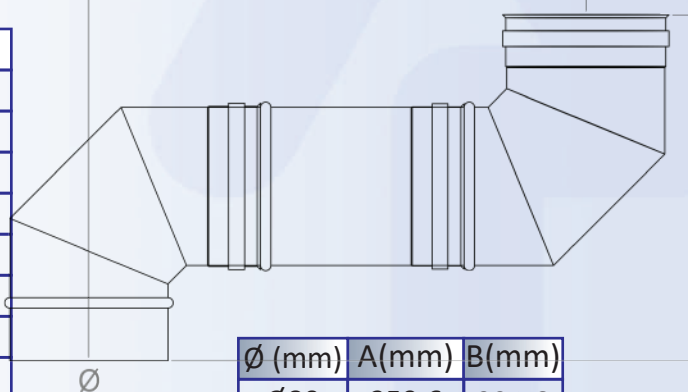

ΓΩΝΙΑ 90° ΜΕ ΚΟΜΜΑΤΙ 0.25m

Ø (mm)	A(mm)	B(mm)
Ø80	259,6	394,6
Ø100	279,6	414,6
Ø120	299,6	343,6
Ø130	309,6	444,6
Ø150	329,6	464,6
Ø160	329,6	474,6
Ø180	359,6	494,6
Ø200	379,6	514,6
Ø230	409,6	544,6
Ø250	429,6	564,6
Ø300	479,6	614,6
Ø350	529,6	664,6

artkan