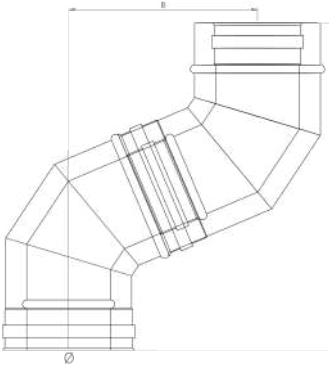

ΓΩΝΙΑ 67°

Ø (mm)	A (mm)	B (mm)
Ø80-130	394,9	228,3
Ø100-150	413,4	240,5
Ø130-180	441,0	258,8
Ø150-200	459,4	271,0
Ø180-230	487,0	289,2
Ø200-250	505,4	301,4
Ø250-300	551,4	331,9
Ø300-350	597,4	362,3