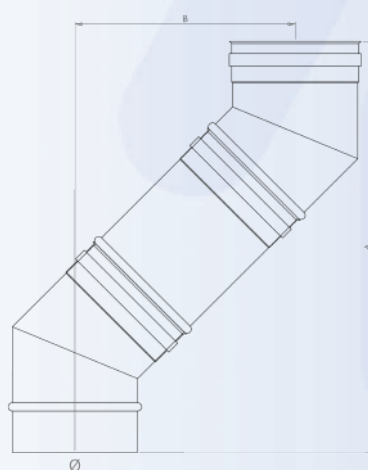

ΓΩΝΙΑ 45° ΜΕ ΚΟΜΜΑΤΙ 0.25m

Ø (mm)	A(mm)	B(mm)
Ø80	387,5	214,3
Ø100	401,6	220,2
Ø120	415,8	226,1
Ø130	422,8	229,0
Ø150	437,0	234,8
Ø160	444,0	237,8
Ø180	458,2	243,6
Ø200	472,3	249,5
Ø230	493,5	258,3
Ø250	507,7	264,1
Ø300	543,0	278,8
Ø350	578,4	293,4

artkamin