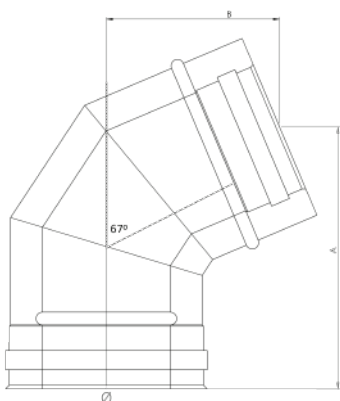

ΚΑΜΙΝΑΔΑ 0.50m

Ø (mm)	A (mm)
Ø80-130	493
Ø100-150	493
Ø130-180	493
Ø150-200	493
Ø180-230	493
Ø200-250	493
Ø250-300	493
Ø300-350	493

ΚΑΜΙΝΑΔΑ 0.25m

Ø (mm)	A (mm)
Ø80-130	293
Ø100-150	293
Ø130-180	293
Ø150-200	293
Ø180-230	293
Ø200-250	293
Ø250-300	293
Ø300-350	293

Ø (mm)	A (mm)
Ø80-130	550-950
Ø100-150	550-950
Ø130-180	550-950
Ø150-200	550-950
Ø180-230	550-950
Ø200-250	550-950
Ø250-300	550-950
Ø300-350	550-950

ΔΙΑΣΤΑΣΕΙΣ ΤΕΜΑΧΙΩΝ ΚΑΜΙΝΑΔΑΣ & ΕΞΑΡΤΗΜΑΤΩΝ ΔΙΠΛΟΥ ΤΟΙΧΩΜΑΤΟΣ

ΓΩΝΙΑ 15°

Ø (mm)	A (mm)	B (mm)
Ø80-130	204,5	27,0
Ø100-150	207,1	27,4
Ø130-180	211,0	27,9
Ø150-200	213,6	28,3
Ø180-230	217,5	28,8
Ø200-250	220,0	29,1
Ø250-300	226,5	30,0
Ø300-350	233,0	30,8

ΓΩΝΙΑ 30°

Ø (mm)	A (mm)	B (mm)
Ø80-130	210,6	56,7
Ø100-150	215,6	58,0
Ø130-180	223,1	60,0
Ø150-200	228,1	61,4
Ø180-230	235,6	63,4
Ø200-250	240,6	64,7
Ø250-300	253,1	68,1
Ø300-350	265,6	71,4

ΓΩΝΙΑ 45°

Ø (mm)	A (mm)	B (mm)
Ø80-130	191,0	79,1
Ø100-150	198,1	82,1
Ø130-180	208,7	86,4
Ø150-200	215,8	89,4
Ø180-230	226,4	93,8
Ø200-250	233,5	69,7
Ø250-300	251,2	104,0
Ø300-350	268,8	111,3

ΓΩΝΙΑ 67°

Ø (mm)	A (mm)	B (mm)
Ø80-130	215,6	142,7
Ø100-150	224,8	148,8
Ø130-180	238,6	157,9
Ø150-200	247,8	164,0
Ø180-230	261,6	173,1
Ø200-250	270,8	179,2
Ø250-300	293,8	194,5
Ø300-350	316,8	209,7