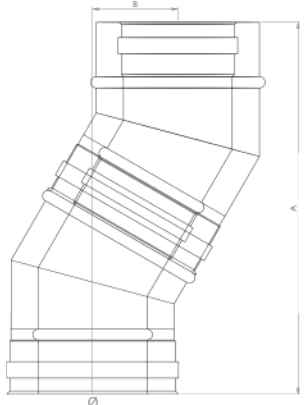

ΓΩΝΙΑ 30°

Ø (mm)	A (mm)	B (mm)
Ø80-130	378,8	85,4
Ø100-150	388,8	88,1
Ø130-180	403,8	92,1
Ø150-200	413,8	94,8
Ø180-230	428,8	98,8
Ø200-250	438,8	101,5
Ø250-300	463,8	108,8
Ø300-350	488,8	114,9