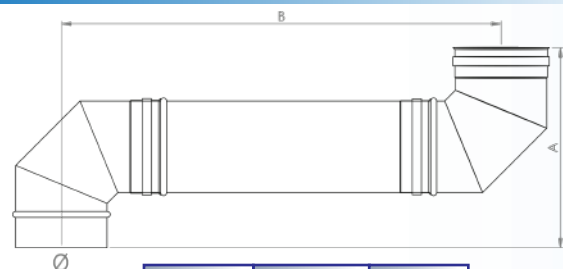

ΓΩΝΙΑ 90° ΜΕ ΚΟΜΜΑΤΙ 0.50m

Ø (mm)	A(mm)	B(mm)
Ø80	259,6	644,6
Ø100	279,6	664,4
Ø120	299,6	684,6
Ø130	309,6	694,6
Ø150	329,6	714,6
Ø160	339,6	724,6
Ø180	359,6	744,6
Ø200	379,6	764,6
Ø230	409,6	794,6
Ø250	429,6	814,6
Ø300	479,6	864,6
Ø350	529,6	914,6