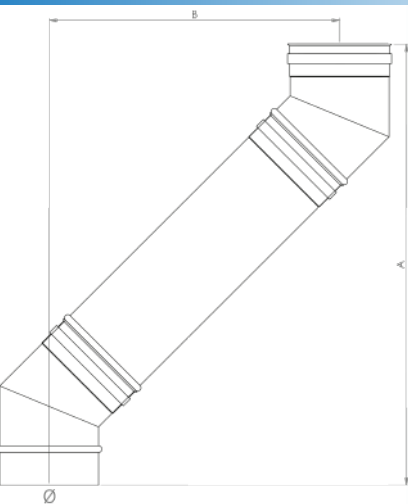

ΓΩΝΙΑ 45° ΜΕ ΚΟΜΜΑΤΙ 0.50m

Ø (mm)	A(mm)	B(mm)
Ø80	564,2	391,1
Ø100	578,4	397,0
Ø120	592,5	402,8
Ø130	599,6	405,7
Ø150	613,7	411,6
Ø160	620,8	414,5
Ø180	635,0	420,4
Ø200	649,1	429,3
Ø230	670,3	435,0
Ø250	684,5	440,9
Ø300	719,8	455,5
Ø350	755,2	470,2