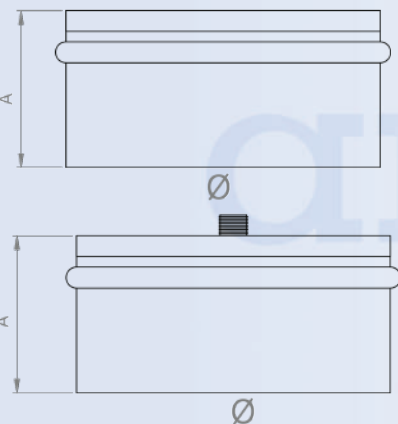

ΤΑΠΑ ΑΡΣ.

Ø (mm)	A (mm)
Ø80	75
Ø100	75
Ø120	75
Ø130	75
Ø150	75
Ø160	75
Ø180	75
Ø200	75
Ø230	75
Ø250	75
Ø300	75
Ø350	75