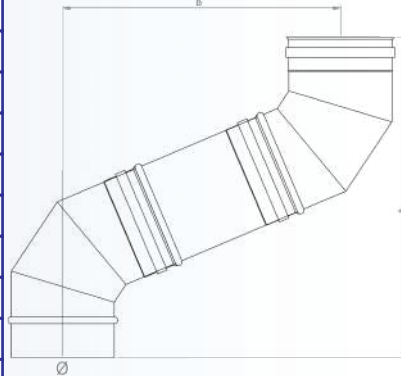

ΓΩΝΙΑ 67° ΜΕ ΚΟΜΜΑΤΙ 0.25m

Ø (mm)	A(mm)	B(mm)
Ø80	367,5	332,6
Ø100	385,9	344,8
Ø120	404,3	357,0
Ø130	413,5	363,0
Ø150	431,9	375,2
Ø160	441,1	381,3
Ø180	459,6	393,5
Ø200	478,0	405,7
Ø230	505,6	424,0
Ø250	524,0	436,2
Ø300	570,0	466,6
Ø350	616,0	497,1

artkamin