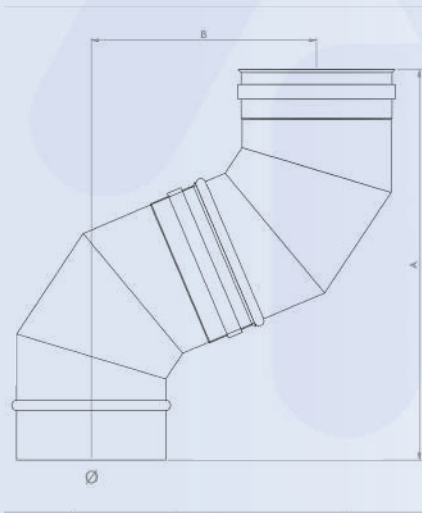

ΓΩΝΙΑ 67°

Ø (mm)	A (mm)	B (mm)
Ø80	290,5	159,2
Ø100	308,9	171,4
Ø120	327,3	183,6
Ø130	336,5	189,7
Ø150	355,0	201,8
Ø160	364,2	207,9
Ø180	382,6	220,1
Ø200	401,0	232,3
Ø230	428,6	250,6
Ø250	447,0	262,8
Ø300	493,0	293,2
Ø350	539,0	323,7