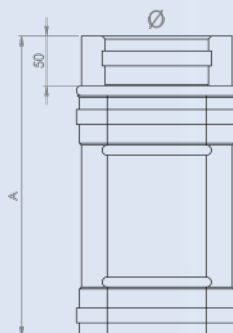

artkamin

ΤΑΠΑ ΘΗΛ.

Ø (mm)	A (mm)
Ø80	75
Ø100	75
Ø120	75
Ø130	75
Ø150	75
Ø160	75
Ø180	75
Ø200	75
Ø230	75
Ø250	75
Ø300	75
Ø350	75

ΔΙΑΣΤΑΣΕΙΣ ΤΕΜΑΧΙΩΝ ΚΑΜΙΝΑΔΑΣ & ΕΞΑΡΤΗΜΑΤΩΝ ΔΙΠΛΟΥ ΤΟΙΧΩΜΑΤΟΣ

ΚΑΜΙΝΑΔΑ 1m

Ø (mm)	A (mm)
Ø80-130	993
Ø100-150	993
Ø130-180	993
Ø150-200	993
Ø180-230	993
Ø200-250	993
Ø250-300	993
Ø300-350	993

ΚΑΜΙΝΑΔΑ 0.50m

Ø (mm)	A (mm)
Ø80-130	493
Ø100-150	493
Ø130-180	493
Ø150-200	493
Ø180-230	493
Ø200-250	493
Ø250-300	493
Ø300-350	493

ΚΑΜΙΝΑΔΑ 0.25m

Ø (mm)	A (mm)
Ø80-130	293
Ø100-150	293
Ø130-180	293
Ø150-200	293
Ø180-230	293
Ø200-250	293
Ø250-300	293
Ø300-350	293

artkamin

ΚΑΜΙΝΑΔΑ ΡΥΘΜΙΖΟΜΕΝΗ 0.30-0.45m

Ø (mm)	A (mm)
Ø80-130	300-450
Ø100-150	300-450
Ø130-180	300-450
Ø150-200	300-450
Ø180-230	300-450
Ø200-250	300-450
Ø250-300	300-450
Ø300-350	300-450

ΚΑΜΙΝΑΔΑ ΡΥΘΜΙΖΟΜΕΝΗ 0.55-0.95m