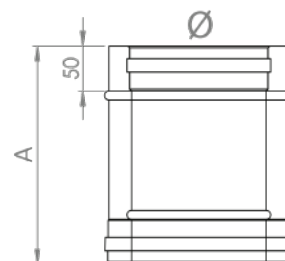

ΓΩΝΙΑ 67°

Ø (mm)	A (mm)	B (mm)
Ø80	192,6	127,45
Ø100	201,8	133,5
Ø120	211,0	139,6
Ø130	215,6	142,7
Ø150	224,8	148,8
Ø160	229,4	151,8
Ø180	238,6	157,9
Ø200	247,8	164
Ø230	261,6	173,1
Ø250	270,8	179,24
Ø300	293,8	194,5
Ø350	316,8	209,7

ΓΩΝΙΑ 90°

Ø (mm)	A (mm)
Ø80	129
Ø100	139
Ø120	149
Ø130	154
Ø150	164
Ø160	169
Ø180	179
Ø200	189
Ø230	204
Ø250	214
Ø300	239
Ø350	264

ΔΙΑΣΤΑΣΕΙΣ ΤΕΜΑΧΙΩΝ ΚΑΜΙΝΑΔΑΣ & ΕΞΑΡΤΗΜΑΤΩΝ ΜΟΝΟΥ ΤΟΙΧΩΜΑΤΟΣ

ΤΑΦ 90°

Ø (mm)	A (mm)	B (mm)
Ø80	223	78
Ø100	243	78
Ø120	263	90
Ø130	273	78
Ø150	293	78
Ø160	303	90
Ø180	323	78
Ø200	343	78
Ø230	373	78
Ø250	393	78
Ø300	443	78
Ø350	493	90

artkamin

ΤΑΠΑ ΘΗΛ.

Ø (mm)	A (mm)
Ø80	75
Ø100	75
Ø120	75
Ø130	75
Ø150	75
Ø160	75
Ø180	75
Ø200	75
Ø230	75
Ø250	75
Ø300	75
Ø350	75

ΔΙΑΣΤΑΣΕΙΣ ΤΕΜΑΧΙΩΝ ΚΑΜΙΝΑΔΑΣ & ΕΞΑΡΤΗΜΑΤΩΝ ΔΙΠΛΟΥ ΤΟΙΧΩΜΑΤΟΣ

ΚΑΜΙΝΑΔΑ 1m

Ø (mm)	A (mm)
Ø80-130	993
Ø100-150	993
Ø130-180	993
Ø150-200	993
Ø180-230	993
Ø200-250	993
Ø250-300	993
Ø300-350	993

ΚΑΜΙΝΑΔΑ 0.50m

Ø (mm)	A (mm)
Ø80-130	493
Ø100-150	493
Ø130-180	493
Ø150-200	493
Ø180-230	493
Ø200-250	493
Ø250-300	493
Ø300-350	493

ΚΑΜΙΝΑΔΑ 0.25m

Ø (mm)	A (mm)
Ø80-130	293
Ø100-150	293
Ø130-180	293
Ø150-200	293
Ø180-230	293
Ø200-250	293
Ø250-300	293
Ø300-350	293