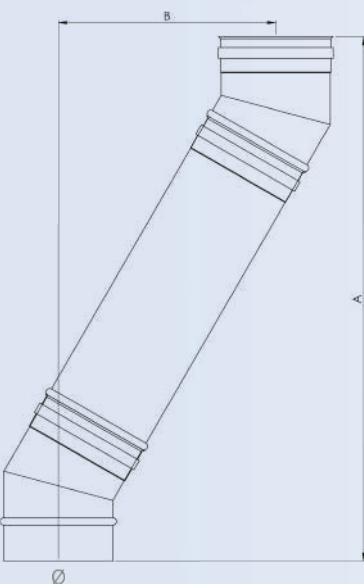

ΓΩΝΙΑ 30° ΜΕ ΚΟΜΜΑΤΙ 0.50m

Ø (mm)	A (mm)	B (mm)
Ø80	630,3	270,7
Ø100	640,3	273,4
Ø120	650,3	276,1
Ø130	655,3	277,4
Ø150	665,3	280,1
Ø160	670,3	281,4
Ø180	680,3	284,1
Ø200	690,3	286,8
Ø230	705,3	290,8
Ø250	715,3	293,5
Ø300	740,3	300,2
Ø350	765,3	306,9