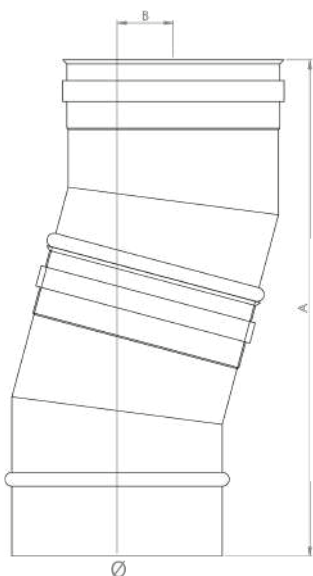

ΓΩΝΙΑ 15°

Ø (mm)	A (mm)	B (mm)
Ø80	247,6	26,0
Ø100	252,8	26,7
Ø120	258,0	27,3
Ø130	260,6	27,7
Ø150	265,8	28,4
Ø160	268,3	28,8
Ø180	273,5	29,4
Ø200	278,7	30,1
Ø230	286,5	31,1
Ø250	291,6	31,8
Ø300	304,6	33,5
Ø350	317,5	35,2