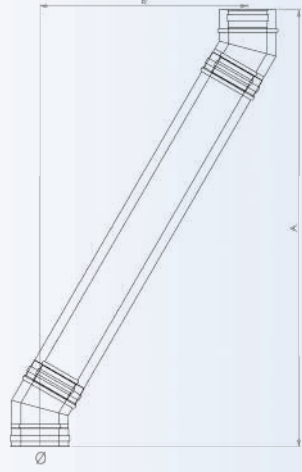

ΓΩΝΙΑ 30° ΜΕ ΚΟΜΜΑΤΙ 1m

Ø (mm)	A (mm)	B (mm)
Ø80-130	1147,4	541,9
Ø100-150	1157,4	544,6
Ø130-180	1172,4	548,6
Ø150-200	1182,4	551,3
Ø180-230	1197,4	555,3
Ø200-250	1207,4	558,0
Ø250-300	1232,4	564,6
Ø300-350	1257,4	571,3