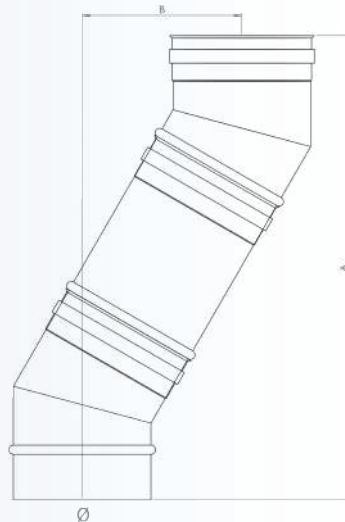

ΓΩΝΙΑ 15° ΜΕ ΚΟΜΜΑΤΙ 1m

Ø (mm)	A (mm)	B (mm)
Ø80	1145,9	266,7
Ø100	1151,1	267,4
Ø120	1156,3	268,1
Ø130	1158,9	268,4
Ø150	1164,1	269,1
Ø160	1166,6	269,4
Ø180	1171,8	270,1
Ø200	1177,0	270,8
Ø230	1184,7	271,8
Ø250	1190,0	272,5
Ø300	1202,9	274,2
Ø350	1215,9	275,9

ΑΞΟΝΙΚΗ ΜΕΤΑΤΟΠΙΣΗ ΚΑΜΙΝΑΔΑΣ ΜΟΝΟΥ ΤΟΙΧΩΜΑΤΟΣ

ΓΩΝΙΑ 30°

Ø (mm)	A (mm)	B (mm)
Ø80	257,9	55,7
Ø100	267,9	58,4
Ø120	277,9	61,1
Ø130	282,9	62,4
Ø150	292,9	65,1
Ø160	297,9	66,4
Ø180	307,9	67,1
Ø200	317,9	71,8
Ø230	332,9	75,8
Ø250	342,9	78,5
Ø300	367,9	85,2
Ø350	392,9	91,9

ΓΩΝΙΑ 30° ΜΕ ΚΟΜΜΑΤΙ 0.25m

Ø (mm)	A (mm)	B (mm)
Ø80	413,8	145,7
Ø100	423,8	148,4
Ø120	433,8	151,1
Ø130	438,8	152,4
Ø150	448,8	155,1
Ø160	453,8	156,4
Ø180	463,8	159,1
Ø200	473,8	161,8
Ø230	488,8	165,8
Ø250	498,8	168,5
Ø300	523,8	175,2
Ø350	548,8	181,9