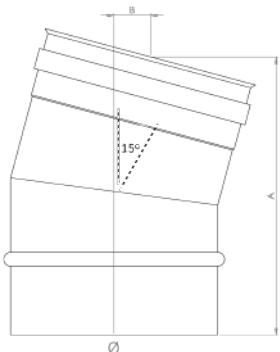

ΓΩΝΙΑ 15°

Ø (mm)	A (mm)	B (mm)
Ø80	150,0	19,5
Ø100	152,5	19,8
Ø120	155,0	20,1
Ø130	156,4	20,3
Ø150	159,0	20,7
Ø160	160,3	20,8
Ø180	162,9	21,2
Ø200	165,5	21,5
Ø230	169,4	22,0
Ø250	172,0	22,4
Ø300	178,4	23,2
Ø350	184,9	24,1