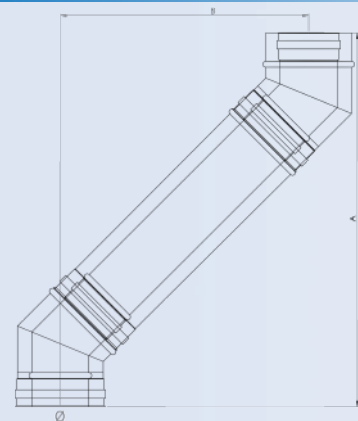

ΓΩΝΙΑ 45° ΜΕ ΚΟΜΜΑΤΙ 0.50m

Ø (mm)	A (mm)	B (mm)
Ø80-130	654,1	426,2
Ø100-150	668,2	432,1
Ø130-180	689,4	440,9
Ø150-200	703,6	446,7
Ø180-230	724,8	455,5
Ø200-250	738,9	461,4
Ø250-300	774,3	476,0
Ø300-350	809,6	490,7