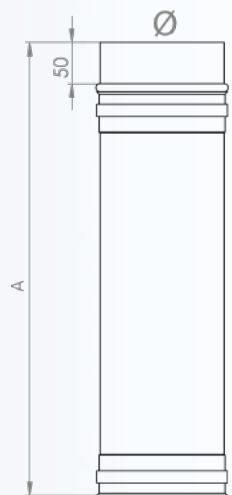

ΔΙΑΣΤΑΣΕΙΣ ΤΕΜΑΧΙΩΝ ΚΑΜΙΝΑΔΑΣ & ΕΞΑΡΤΗΜΑΤΩΝ ΜΟΝΟΥ ΤΟΙΧΩΜΑΤΟΣ

ΚΑΜΙΝΑΔΑ 1m

∅ (mm)	A (mm)
∅80	993
∅100	993
∅120	993
∅130	993
∅150	993
∅160	993
∅180	993
∅200	993
∅230	993
∅250	993
∅300	993
∅350	993

ΚΑΜΙΝΑΔΑ 0.50m

∅ (mm)	A (mm)
∅80	493
∅100	493
∅120	493
∅130	493
∅150	493
∅160	493
∅180	493
∅200	493
∅230	493
∅250	493
∅300	493
∅350	493

ΚΑΜΙΝΑΔΑ 0.25m

∅ (mm)	A (mm)
∅80	293
∅100	293
∅120	293
∅130	293
∅150	293
∅160	293
∅180	293
∅200	293
∅230	293
∅250	293
∅300	293
∅350	293

ΚΑΜΙΝΑΔΑ ΡΥΘΜΙΖΟΜΕΝΗ 0.30-0.45m

∅ (mm)	A (mm)
∅80	300-450
∅100	300-450
∅120	300-450
∅130	300-450
∅150	300-450
∅160	300-450
∅180	300-450
∅200	300-450
∅230	300-450
∅250	300-450
∅300	300-450
∅350	300-450

ΚΑΜΙΝΑΔΑ ΡΥΘΜΙΖΟΜΕΝΗ 0.55-0.95m