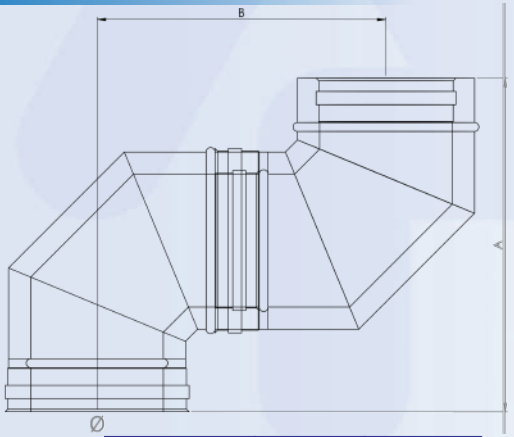

ΓΩΝΙΑ 90°

Ø (mm)	A (mm)	B (mm)
Ø80-130	348,4	298,4
Ø100-150	368,4	318,4
Ø130-180	398,4	348,4
Ø150-200	418,4	368,4
Ø180-230	448,4	398,4
Ø200-250	468,4	418,4
Ø250-300	518,4	468,4
Ø300-350	568,4	568,4