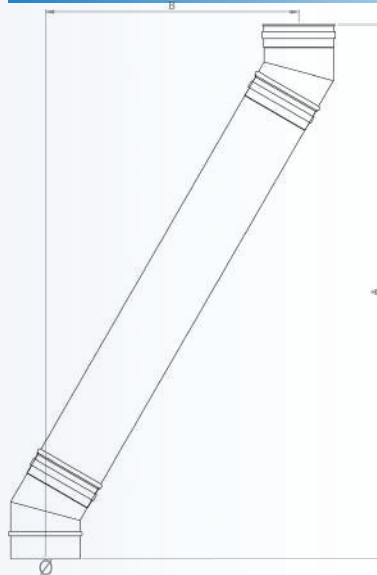

ΓΩΝΙΑ 30° ΜΕ ΚΟΜΜΑΤΙ 1m

Ø (mm)	A (mm)	B (mm)
Ø80	1063,3	520,7
Ø100	1073,3	523,4
Ø120	1083,3	526,1
Ø130	1088,3	527,4
Ø150	1098,3	530,1
Ø160	1103,3	531,4
Ø180	1113,3	534,1
Ø200	1123,3	536,8
Ø230	1138,3	540,8
Ø250	1148,3	543,5
Ø300	1173,3	550,2
Ø350	1198,3	556,9