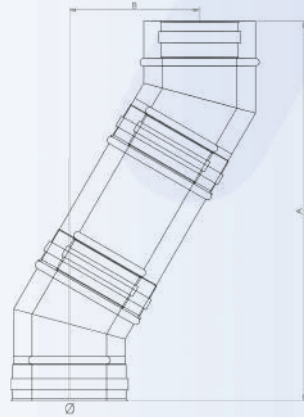

ΑΞΟΝΙΚΗ ΜΕΤΑΤΟΠΙΣΗ ΚΑΜΙΝΑΔΑΣ ΔΙΠΛΟΥ ΤΟΙΧΩΜΑΤΟΣ

ΓΩΝΙΑ 30°

Ø (mm)	A (mm)	B (mm)
Ø80-130	378,8	85,4
Ø100-150	388,8	88,1
Ø130-180	403,8	92,1
Ø150-200	413,8	94,8
Ø180-230	428,8	98,8
Ø200-250	438,8	101,5
Ø250-300	463,8	108,8
Ø300-350	488,8	114,9

ΓΩΝΙΑ 30° ΜΕ ΚΟΜΜΑΤΙ 0.25m

Ø (mm)	A (mm)	B (mm)
Ø80-130	497,4	166,9
Ø100-150	507,9	169,6
Ø130-180	522,9	173,6
Ø150-200	532,9	176,2
Ø180-230	547,9	180,3
Ø200-250	557,9	183,0
Ø250-300	582,9	189,6
Ø300-350	607,9	196,3