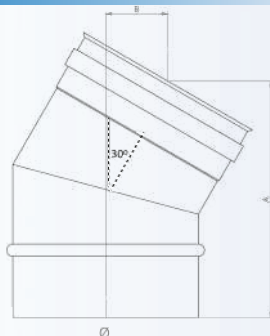

∅ (mm)	A (mm)
∅80	550-950
∅100	550-950
∅120	550-950
∅130	550-950
∅150	550-950
∅160	550-950
∅180	550-950
∅200	550-950
∅230	550-950
∅250	550-950
∅300	550-950
∅350	550-950

ΔΙΑΣΤΑΣΕΙΣ ΤΕΜΑΧΙΩΝ ΚΑΜΙΝΑΔΑΣ & ΕΞΑΡΤΗΜΑΤΩΝ ΜΟΝΟΥ ΤΟΙΧΩΜΑΤΟΣ

ΓΩΝΙΑ 15°

Ø (mm)	A (mm)	B (mm)
Ø80	150,0	19,5
Ø100	152,5	19,8
Ø120	155,0	20,1
Ø130	156,4	20,3
Ø150	159,0	20,7
Ø160	160,3	20,8
Ø180	162,9	21,2
Ø200	165,5	21,5
Ø230	169,4	22,0
Ø250	172,0	22,4
Ø300	178,4	23,2
Ø350	184,9	24,1

ΓΩΝΙΑ 30°

Ø (mm)	A (mm)	B (mm)
Ø80	152,6	40,3
Ø100	157,6	41,7
Ø120	162,6	43,0
Ø130	165,1	43,7
Ø150	170,1	45,0
Ø160	172,6	45,7
Ø180	177,6	47,0
Ø200	182,6	48,4
Ø230	190,1	50,4
Ø250	195,0	51,7
Ø300	207,6	55,1
Ø350	220,1	58,4