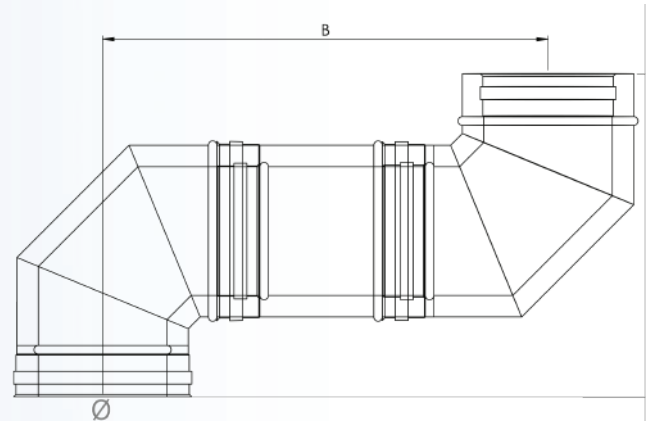

ΓΩΝΙΑ 67° ΜΕ ΚΟΜΜΑΤΙ 1m

Ø (mm)	A (mm)	B (mm)
Ø80-130	768,8	1095,9
Ø100-150	787,2	1108,1
Ø130-180	814,8	1126,4
Ø150-200	833,2	1138,6
Ø180-230	860,8	1156,8
Ø200-250	879,2	1169,0
Ø250-300	925,3	1199,5
Ø300-350	971,3	1230,0

ΑΞΟΝΙΚΗ ΜΕΤΑΤΟΠΙΣΗ ΚΑΜΙΝΑΔΑΣ ΔΙΠΛΟΥ ΤΟΙΧΩΜΑΤΟΣ

ΓΩΝΙΑ 90°

Ø (mm)	A (mm)	B (mm)
Ø80-130	348,4	298,4
Ø100-150	368,4	318,4
Ø130-180	398,4	348,4
Ø150-200	418,4	368,4
Ø180-230	448,4	398,4
Ø200-250	468,4	418,4
Ø250-300	518,4	468,4
Ø300-350	568,4	568,4

ΓΩΝΙΑ 90° ΜΕ ΚΟΜΜΑΤΙ 0.25m

Ø (mm)	A (mm)	B (mm)
Ø80-130	369,8	494,8
Ø100-150	389,8	514,8
Ø130-180	419,8	544,8
Ø150-200	439,8	564,8
Ø180-230	469,8	594,8
Ø200-250	489,8	614,8
Ø250-300	539,8	664,8
Ø300-350	589,8	714,8