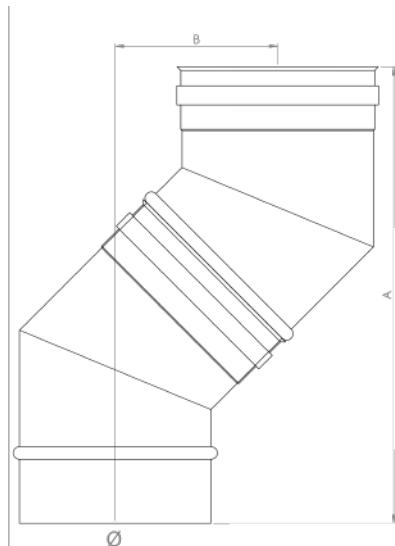

ΓΩΝΙΑ 45°

Ø (mm)	A (mm)	B (mm)
Ø80	260,2	87,1
Ø100	274,4	92,9
Ø120	288,5	98,8
Ø130	295,6	101,7
Ø150	309,7	107,6
Ø160	316,8	110,5
Ø180	330,9	116,4
Ø200	345,0	122,2
Ø230	366,3	131,0
Ø250	380,4	136,9
Ø300	415,8	151,5
Ø350	451,1	166,2