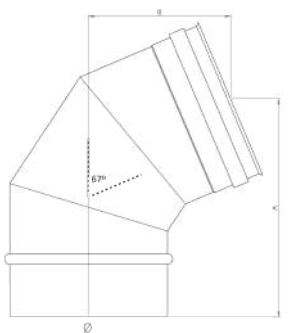

ΓΩΝΙΑ 15°

Ø (mm)	A (mm)	B (mm)
Ø80	150,0	19,5
Ø100	152,5	19,8
Ø120	155,0	20,1
Ø130	156,4	20,3
Ø150	159,0	20,7
Ø160	160,3	20,8
Ø180	162,9	21,2
Ø200	165,5	21,5
Ø230	169,4	22,0
Ø250	172,0	22,4
Ø300	178,4	23,2
Ø350	184,9	24,1

ΓΩΝΙΑ 30°

Ø (mm)	A (mm)	B (mm)
Ø80	152,6	40,3
Ø100	157,6	41,7
Ø120	162,6	43,0
Ø130	165,1	43,7
Ø150	170,1	45,0
Ø160	172,6	45,7
Ø180	177,6	47,0
Ø200	182,6	48,4
Ø230	190,1	50,4
Ø250	195,0	51,7
Ø300	207,6	55,1
Ø350	220,1	58,4

ΓΩΝΙΑ 45°

Ø (mm)	A (mm)	B (mm)
Ø80	149,8	61,2
Ø100	156,8	64,1
Ø120	163,9	67,0
Ø130	167,5	68,5
Ø150	174,5	71,4
Ø160	178,0	72,9
Ø180	185,1	75,8
Ø200	192,2	78,8
Ø230	202,8	83,2
Ø250	209,9	86,1
Ø300	227,5	93,4
Ø350	245,2	100,8

ΓΩΝΙΑ 67°

Ø (mm)	A (mm)	B (mm)
Ø80	192,6	127,45
Ø100	201,8	133,5
Ø120	211,0	139,6
Ø130	215,6	142,7
Ø150	224,8	148,8
Ø160	229,4	151,8
Ø180	238,6	157,9
Ø200	247,8	164
Ø230	261,6	173,1
Ø250	270,8	179,24
Ø300	293,8	194,5
Ø350	316,8	209,7