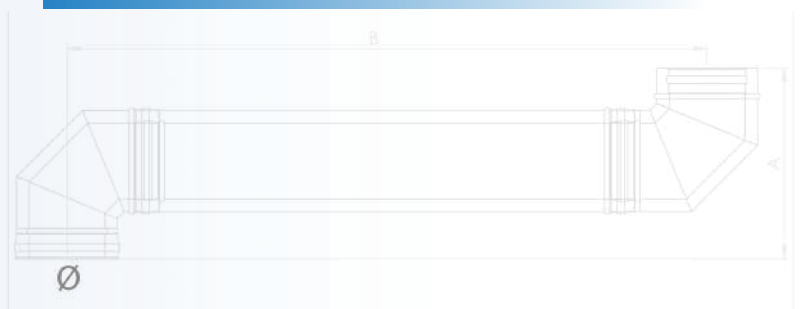

ΓΩΝΙΑ 90° ΜΕ ΚΟΜΜΑΤΙ 1m

Ø (mm)	A (mm)	B (mm)
Ø80-130	369,8	1244,8
Ø100-150	389,8	1264,8
Ø130-180	419,8	1294,8
Ø150-200	439,8	1314,8
Ø180-230	469,8	1344,8
Ø200-250	489,8	1364,8
Ø250-300	539,8	1414,8
Ø300-350	589,8	1462,8