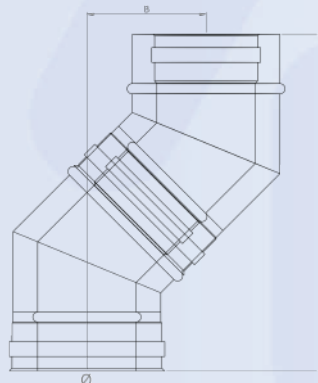

ΓΩΝΙΑ 45°

Ø (mm)	A (mm)	B (mm)
Ø80-130	384,1	134,2
Ø100-150	398,2	140,1
Ø130-180	419,5	148,9
Ø150-200	433,6	154,8
Ø180-230	454,8	163,5
Ø200-250	469,0	169,4
Ø250-300	504,3	184,0
Ø300-350	539,7	198,7