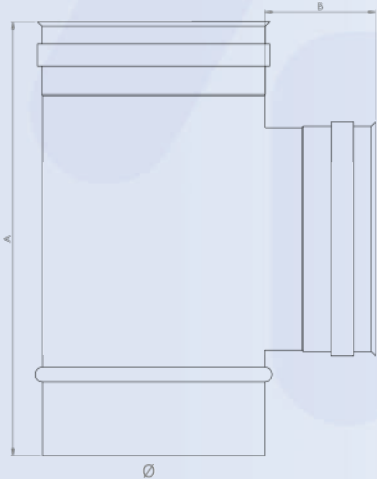

ΓΩΝΙΑ 67°

Ø (mm)	A (mm)	B (mm)
Ø80	192,6	127,45
Ø100	201,8	133,5
Ø120	211,0	139,6
Ø130	215,6	142,7
Ø150	224,8	148,8
Ø160	229,4	151,8
Ø180	238,6	157,9
Ø200	247,8	164
Ø230	261,6	173,1
Ø250	270,8	179,24
Ø300	293,8	194,5
Ø350	316,8	209,7

ΓΩΝΙΑ 90°

Ø (mm)	A (mm)
Ø80	129
Ø100	139
Ø120	149
Ø130	154
Ø150	164
Ø160	169
Ø180	179
Ø200	189
Ø230	204
Ø250	214
Ø300	239
Ø350	264

ΔΙΑΣΤΑΣΕΙΣ ΤΕΜΑΧΙΩΝ ΚΑΜΙΝΑΔΑΣ & ΕΞΑΡΤΗΜΑΤΩΝ ΜΟΝΟΥ ΤΟΙΧΩΜΑΤΟΣ

ΤΑΦ 90°

Ø (mm)	A (mm)	B (mm)
Ø80	223	78
Ø100	243	78
Ø120	263	90
Ø130	273	78
Ø150	293	78
Ø160	303	90
Ø180	323	78
Ø200	343	78
Ø230	373	78
Ø250	393	78
Ø300	443	78
Ø350	493	90